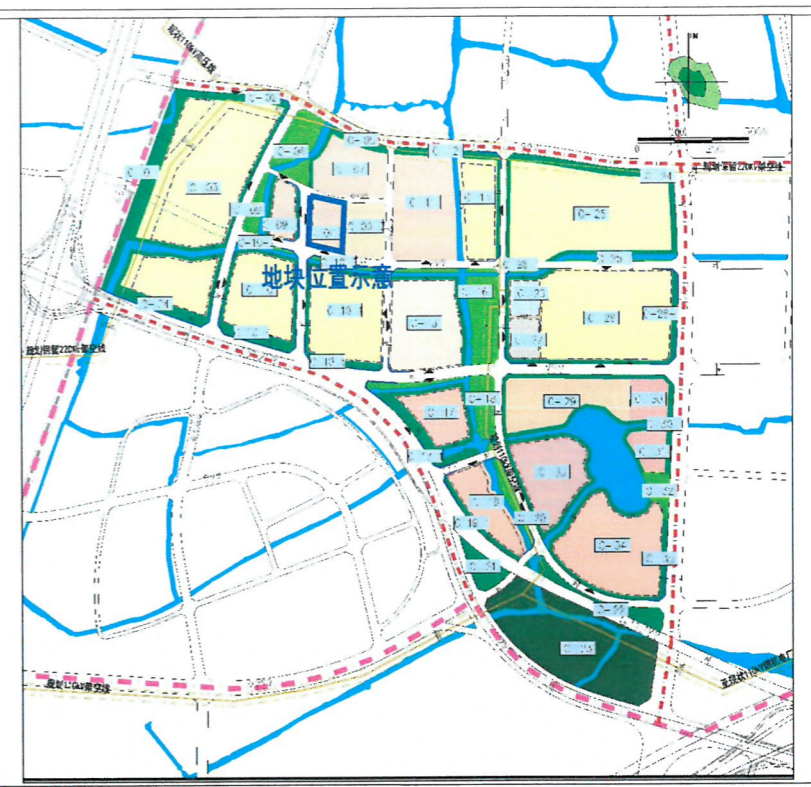

控规管理单元 (HS-LS-YS-LSXC)

本地块一年内未签订国有土地使用权出让合同的，地块规划图自行失效

图例

-  道路红线及中心线
-  高压线及高压控制走廊
-  可建设用地范围线
-  轨道交通控制线
-  建筑控制线
-  文物保护单位
-  高层建筑控制线
-  现状保留建筑
-  地下空间控制线
-  绿地范围
-  禁止机动车出入口控制线
-  尺寸标注
-  机动车开口方向
-  坐标标注

无锡市自然资源和规划局地块规划图

地块位置	现状幼儿园-星河路-站前北路-河坊路		
地块名称	洛社新城14号地块	地块编号	XDG-2019-56号
所属行政区	惠山区	日期	2019年9月